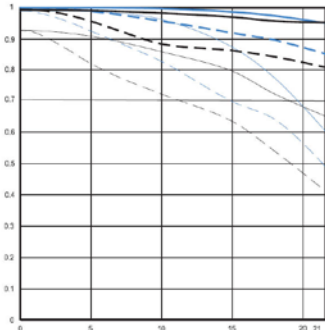

EF 24-70 mm 1:2,8L II USM

Technische Daten

OPTIK/TECHNISCHE DATEN Bildgröße - KB-Äquivalentbrennweiten - Bildwinkel (horizontal, vertikal, diagonal) 74° - 29°, 53° - 19°30', 84° - 34° Optischer Aufbau (Linsen/Gruppen) 18 / 13 Anzahl der Blendenlamellen 9 Kleinste Blende 22 Naheinstellgrenze (m) 0,38 (Makro) Größter Abbildungsmaßstab ca. 0,21 (bei 70 mm) Abstandsinformation ja Bildstabilisator - AF-Motor Ring USM ^[3]	
ALLGEMEINE ANGABEN Schutz gegen Staub/Feuchtigkeit ^[4] ja Filterdurchmesser 82 Durchmesser x Länge ca. 88,5 x 113 mm Gewicht (g / ca.) 805	
ZUBEHÖR Objektivdeckel E-82 U Gegenlichtblende EW-88C Objektivköcher / -beutel LP1219 Max. ansetzbare Gegenlichtblenden III, kompatibel mit Folienfilterhalter III 0 Max. ansetzbare Gegenlichtblenden IV, kompatibel mit Folienfilterhalter IV 0 Abbildungsmaßstab mit Zwischenring EF12 II 0,63-0,18 Abbildungsmaßstab mit Zwischenring EF25 II 0,74-0,41 ^[5] Kompatibilität mit Extender nicht kompatibel	

MTF (Wide)

MTF (Tele)

Logistikinformationen

Produkt	Verpackung	Menge	Abmessungen (L x B x H)	Gewicht (Netto/Brutto in g/ca.)
EF 24-70mm 1:2,8L II USM	Einzelverpackung	1	ca. 152 x 152 x 228 mm	0.93 / 1.19
EF 24-70mm 1:2,8L II USM	Sammelverpackung	6	ca. 477 x 324 x 268 mm	7.1 / 7.9
EF 24-70mm 1:2,8L II USM	Palette	15		
Gegenlichtblende EW-88C	Einzelverpackung	1	ca. 108 x 122 x 45,5 mm	0.33 / 0.59
Gegenlichtblende EW-88C	Sammelverpackung	24	ca. 445 x 296 x 243 mm	1.42 / 2.08
Gegenlichtblende EW-88C	Palette	28		