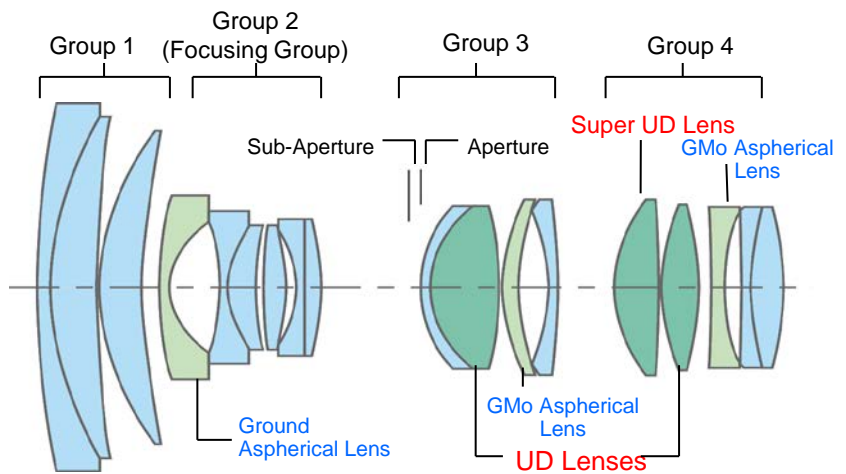

EF 24-70 mm 1:2,8L II USM

Technische Daten

OPTIK/TECHNISCHE DATEN Bildgröße - KB-Äquivalentbrennweiten - Bildwinkel (horizontal, vertikal, diagonal) 74° - 29°, 53° - 19°30', 84° - 34° Optischer Aufbau (Linsen/Gruppen) 18 / 13 Anzahl der Blendenlamellen 9 Kleinste Blende 22 Naheinstellgrenze (m) 0,38 (Makro) Größter Abbildungsmaßstab ca. 0,21 (bei 70 mm) Abstandsinformation ja Bildstabilisator - AF-Motor Ring USM ^[3]	
ALLGEMEINE ANGABEN Schutz gegen Staub/Feuchtigkeit ^[4] ja Filterdurchmesser 82 Durchmesser x Länge ca. 88,5 x 113 mm Gewicht (g / ca.) 805	
ZUBEHÖR Objektivdeckel E-82 U Gegenlichtblende EW-88C Objektivköcher / -beutel LP1219 Max. ansetzbare Gegenlichtblenden III, kompatibel mit Folienfilterhalter III 0 Max. ansetzbare Gegenlichtblenden IV, kompatibel mit Folienfilterhalter IV 0 Abbildungsmaßstab mit Zwischenring EF12 II 0,63-0,18 Abbildungsmaßstab mit Zwischenring EF25 II 0,74-0,41 ^[5] Kompatibilität mit Extender nicht kompatibel	

MTF (Wide)

MTF (Tele)

Logistikinformationen

Produkt	Verpackung	Menge	Abmessungen (L x B x H)	Gewicht (Netto/Brutto in g/ca.)
EF 24-70mm 1:2,8L II USM	Einzelverpackung	1	ca. 152 x 152 x 228 mm	0.93 / 1.19
EF 24-70mm 1:2,8L II USM	Sammelverpackung	6	ca. 477 x 324 x 268 mm	7.1 / 7.9
EF 24-70mm 1:2,8L II USM	Palette	15		
Gegenlichtblende EW-88C	Einzelverpackung	1	ca. 108 x 122 x 45,5 mm	0.33 / 0.59
Gegenlichtblende EW-88C	Sammelverpackung	24	ca. 445 x 296 x 243 mm	1.42 / 2.08
Gegenlichtblende EW-88C	Palette	28		