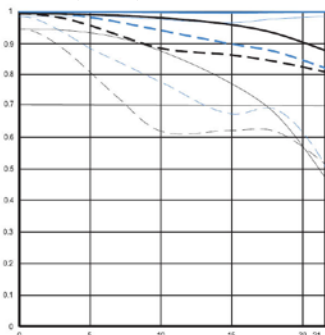

EF 24-70 mm 1:2,8L II USM

Technische Daten

OPTIK/TECHNISCHE DATEN Bildgröße - KB-Äquivalentbrennweiten - Bildwinkel (horizontal, vertikal, diagonal) 74° - 29°, 53° - 19°30', 84° - 34° Optischer Aufbau (Linsen/Gruppen) 18 / 13 Anzahl der Blendenlamellen 9 Kleinste Blende 22 Naheinstellgrenze (m) 0,38 (Makro) Größter Abbildungsmaßstab ca. 0,21 (bei 70 mm) Abstandsinformation ja Bildstabilisator - AF-Motor Ring USM^[3]	
ALLGEMEINE ANGABEN Schutz gegen Staub/Feuchtigkeit^[4] ja Filterdurchmesser 82 Durchmesser x Länge ca. 88,5 x 113 mm Gewicht (g / ca.) 805	
ZUBEHÖR Objektivdeckel E-82 U Gegenlichtblende EW-88C Objektivköcher / -beutel LP1219 Max. ansetzbare Gegenlichtblenden III, kompatibel mit Folienfilterhalter III 0 Max. ansetzbare Gegenlichtblenden IV, kompatibel mit Folienfilterhalter IV 0 Abbildungsmaßstab mit Zwischenring EF12 II 0,63-0,18 Abbildungsmaßstab mit Zwischenring EF25 II 0,74-0,41^[5] Kompatibilität mit Extender nicht kompatibel	

MTF (Wide)