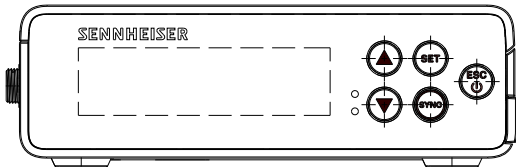

Evolution Wireless Digital EW-DP ME-4 SET | Lavalier Set

ABMESSUNGEN

EW-DP EK