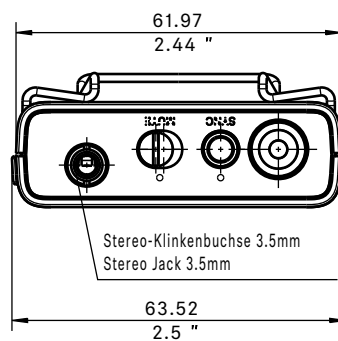

ZUBEHÖR

Mounting Plate Set	Montagekit für EW-DP EK (Montageplatte Befestigungsschrauben, Kamera-Adapter, Innensechskantschlüssel und Gürtelclip)	Art.-Nr. 700005
Mounting Plate	Montageplatte einzeln	Art.-Nr. 588188
CL35	Wendelkabel 3,5-mm-Klinke auf 3,5-mm-Klinke (TRS)	Art.-Nr. 586365
CL35-Y	Wendelkabel 3,5-mm-Klinke auf zwei 3,5-mm-Klinken (TRS)	Art.-Nr. 700061
CL35XLR	Wendelkabel 3,5-mm-Klinke auf XLR	Art.-Nr. 700062
BA 70	Akkupack für SK und SKM-S	Art.-Nr. 508860
L 70 USB	Ladegerät für BA 70 Akkupack	Art.-Nr. 508861
EW-D CHARGING SET	Set aus L 70 USB-Ladegerät und 2 BA 70 Akkupacks	Art.-Nr. 508862

Evolution Wireless Digital EW-DP ME-4 SET | Lavalier Set

ABMESSUNGEN

EW-DP EK

Evolution Wireless Digital EW-DP ME-4 SET | Lavalier Set

ABMESSUNGEN

EW-D SK

Frequenzbereich Frequency range	L
1785-1805 MHz	198.8 / 7.83"
925-937.5 MHz	152.8 / 6.02"
902-928 MHz	152.8 / 6.02"
823-832 MHz / 863-865 MHz	161.8 / 6.37"
662-694 MHz	190.8 / 7.51"
630-662 MHz	190.8 / 7.51"
606-662 MHz	190.8 / 7.51"
552-608 MHz	212.8 / 8.38"
520-576 MHz	212.8 / 8.38"
470.2-526 MHz	226.8 / 8.93"

Evolution Wireless Digital EW-DP ME-4 SET | Lavalier Set

ABMESSUNGEN

Mousing Accessories

Montagemaße in Anlehnung an ISO 518
Mounting dimensions according to ISO 518