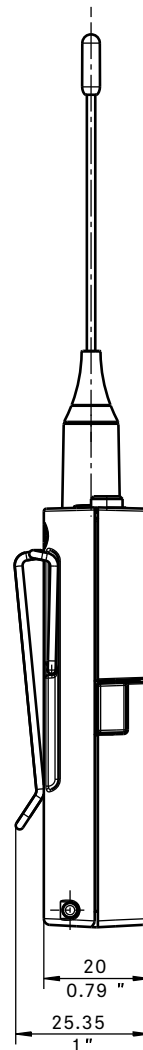

ME 4 (Lavalier-Mikrofon)	
Wandlerprinzip	dauerpolarisiertes Kondensatormikrofon
Richtcharakteristik	Niere
Freifeld-Leerlauf-Übertragungsmaß (1 kHz)	40 mV/Pa
Max. Schalldruckpegel bei 1 kHz	120 dB
Frequenzgang	50 bis 18.000 Hz
Ersatzgeräuschpegel, A-Bewertung	31 dB
Anschluss	3,5-mm-Klinkenbuchse
Kabellänge	ca. 1,60 m
Versorgungsspannung	7,5 V

PRODUKTVARIANTEN

EW-DP ME-4 SET (Q1-6)	470,2 – 526 MHz	Art.-Nr. 700020
EW-DP ME-4 SET (R1-6)	520 – 576 MHz	Art.-Nr. 700021
EW-DP ME-4 SET (R4-9)	552 – 607,8 MHz	Art.-Nr. 700022
EW-DP ME-4 SET (S1-7)	606,2 – 662 MHz	Art.-Nr. 700023
EW-DP ME-4 SET (S4-7)	630 – 662 MHz	Art.-Nr. 700024
EW-DP ME-4 SET (S7-10)	662 – 693,8 MHz	Art.-Nr. 700025
EW-DP ME-4 SET (U1/5)	823,2 – 831,8 MHz & 863,2 – 864,8 MHz	Art.-Nr. 700026
EW-DP ME-4 SET (V3-4)	925,2 – 937,3 MHz	Art.-Nr. 700028
EW-DP ME-4 SET (Y1-3)	1785,2 – 1799,8 MHz	Art.-Nr. 700029

Evolution Wireless Digital EW-DP ME-4 SET | Lavalier Set

ABMESSUNGEN

EW-DP EK

Evolution Wireless Digital EW-DP ME-4 SET | Lavalier Set

ABMESSUNGEN

EW-D SK

Frequenzbereich Frequency range	L
1785-1805 MHz	198.8 / 7.83"
925-937.5 MHz	152.8 / 6.02"
902-928 MHz	152.8 / 6.02"
823-832 MHz / 863-865 MHz	161.8 / 6.37"
662-694 MHz	190.8 / 7.51"
630-662 MHz	190.8 / 7.51"
606-662 MHz	190.8 / 7.51"
552-608 MHz	212.8 / 8.38"
520-576 MHz	212.8 / 8.38"
470.2-526 MHz	226.8 / 8.93"