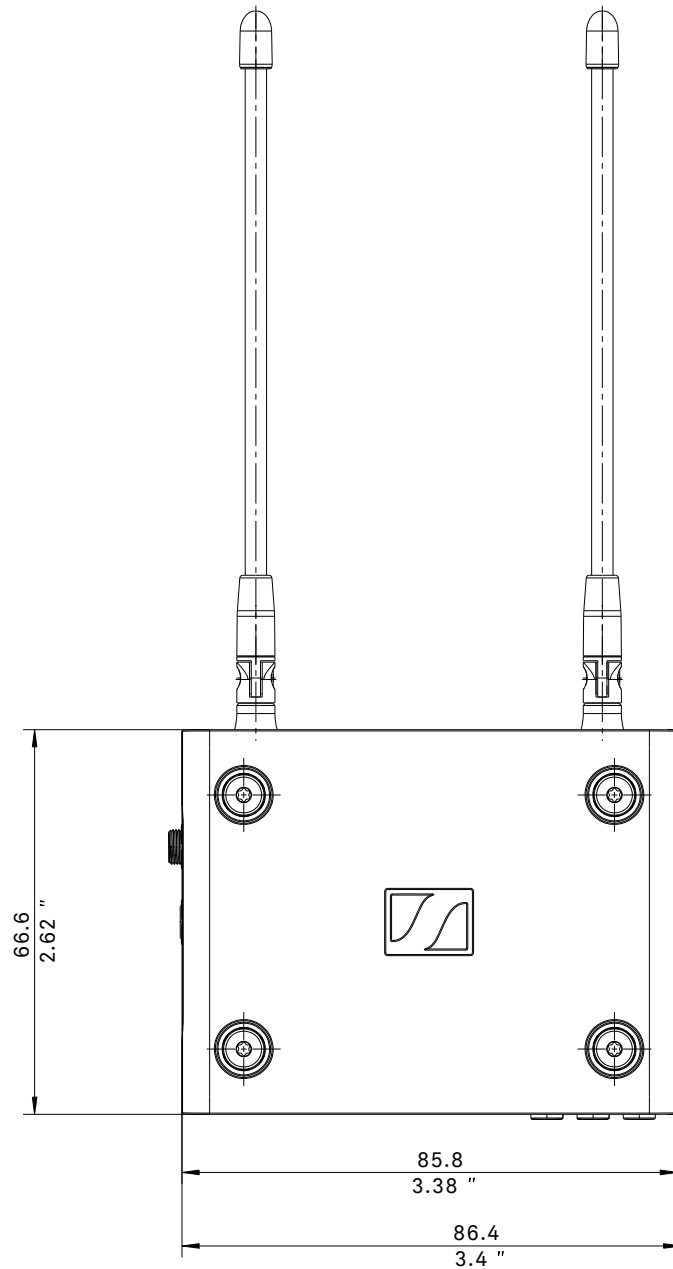

Evolution Wireless Digital EW-DP ME-4 SET | Lavalier Set

ABMESSUNGEN

EW-DP EK