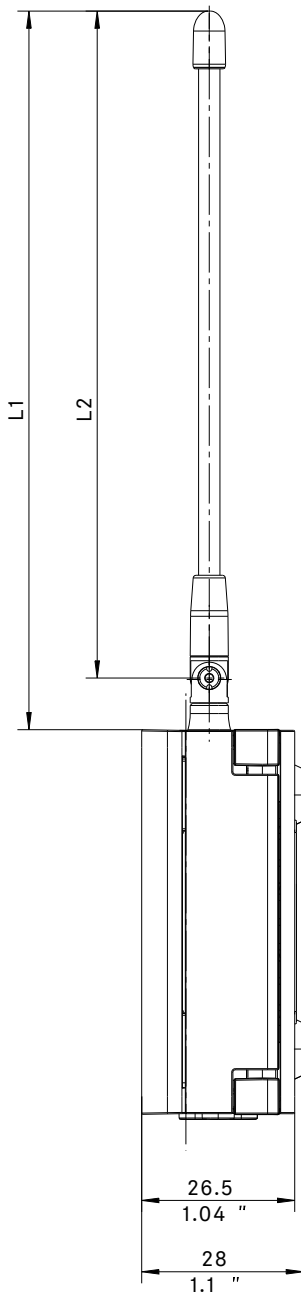

ME 4 (Lavalier-Mikrofon)	
Wandlerprinzip	dauerpolarisiertes Kondensatormikrofon
Richtcharakteristik	Niere
Freifeld-Leerlauf-Übertragungsmaß (1 kHz)	40 mV/Pa
Max. Schalldruckpegel bei 1 kHz	120 dB
Frequenzgang	50 bis 18.000 Hz
Ersatzgeräuschpegel, A-Bewertung	31 dB
Anschluss	3,5-mm-Klinkenbuchse
Kabellänge	ca. 1,60 m
Versorgungsspannung	7,5 V

PRODUKTVARIANTEN

EW-DP ME-4 SET (Q1-6)	470,2 – 526 MHz	Art.-Nr. 700020
EW-DP ME-4 SET (R1-6)	520 – 576 MHz	Art.-Nr. 700021
EW-DP ME-4 SET (R4-9)	552 – 607,8 MHz	Art.-Nr. 700022
EW-DP ME-4 SET (S1-7)	606,2 – 662 MHz	Art.-Nr. 700023
EW-DP ME-4 SET (S4-7)	630 – 662 MHz	Art.-Nr. 700024
EW-DP ME-4 SET (S7-10)	662 – 693,8 MHz	Art.-Nr. 700025
EW-DP ME-4 SET (U1/5)	823,2 – 831,8 MHz & 863,2 – 864,8 MHz	Art.-Nr. 700026
EW-DP ME-4 SET (V3-4)	925,2 – 937,3 MHz	Art.-Nr. 700028
EW-DP ME-4 SET (Y1-3)	1785,2 – 1799,8 MHz	Art.-Nr. 700029

Evolution Wireless Digital EW-DP ME-4 SET | Lavalier Set

ABMESSUNGEN

EW-DP EK

Evolution Wireless Digital EW-DP ME-4 SET | Lavalier Set

ABMESSUNGEN

EW-D SK

Frequenzbereich Frequency range	L
1785-1805 MHz	198.8 / 7.83"
925-937.5 MHz	152.8 / 6.02"
902-928 MHz	152.8 / 6.02"
823-832 MHz / 863-865 MHz	161.8 / 6.37"
662-694 MHz	190.8 / 7.51"
630-662 MHz	190.8 / 7.51"
606-662 MHz	190.8 / 7.51"
552-608 MHz	212.8 / 8.38"
520-576 MHz	212.8 / 8.38"
470.2-526 MHz	226.8 / 8.93"